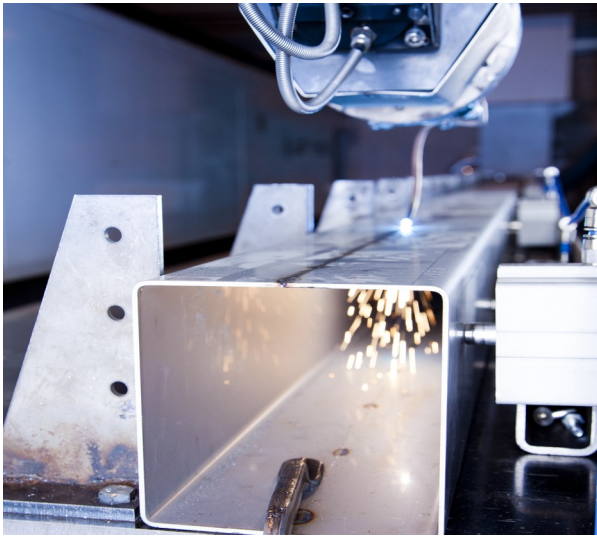

Newsletter Février 2015

Le département **STALARGO** de **STALATUBE** pour plus d'efficacité et de souplesse dans les productions des gros tubes et profilés en I, H et U.

Notre nouvelle division de presses tourne à pleine capacité depuis plus d'un an et offre à nos clients un très grand nombre d'avantages. En effet nous n'avons plus de minimum de quantités imposables par rapport à des tubes ou profilés produits en lignes, vous ne commandez par conséquent que ce dont vous avez réellement besoin.

Ce nouvel îlot de production autorise des fabrications unitaires, des longueurs sur mesure, des découpes spéciales, droites, biaisées ou en 3D laser, des sections quasi-illimitées, des épaisseurs jusqu'à 15mm et de nombreuses nuances comme les duplex.